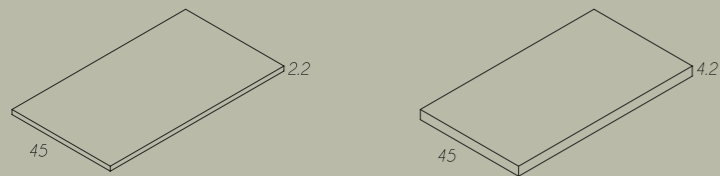

INSIDE

TAMPOS / TOPS / PLANS / LAVATÓRIOS / WASHBASIN / VASQUES

TAMPOS

Tops / Plans

2 Cms	4 Cms		2 Cms	4 Cms	
CÓD.	CÓD.		REF.	REF.	
300384	300681	40cm	300588	301024	
300405	300862	50cm	300609	301306	
300486	301005	60cm	300721	301508	
300567	301206	70cm	300842	301805	
300648	101404	80cm	300964	102106	
300729	301505	90cm	301085	302267	
300801	301706	100cm	301209	302568	
300882	301907	110cm	301321	302861	
300963	302008	120cm	301442	303004	
301304	302209	130cm	301963	303305	
101403	302401	140cm	102104	303607	
301504	302602	150cm	302265	303901	
301608	302703	160cm	302406	304061	
301709	302904	170cm	302567	304362	
301804	303105	180cm	302708	304663	
301905	303306	190cm	302869	304964	
302006	303507	200cm	303003	305265	

Acabamento Siana e Grafit não aplicáveis em tampos de 4cm
Finishes siana e Grafit not applicable to 4cm tops / Finitions siana e Grafit non applicable aux plans 4cm

não incluem suportes ou fixações à parede pág. 35
supports/fixings to the wall not include | Excluent les supports page 35

TAMPOS - GEL COAT

Tops/Plans

Branco Mate-Brilho / White Matte-Bright / Blanc Mat-Brillant

CÓD.		REF.
401261	40cm	401901
401482	50cm	402222
401583	60cm	402383
401682	70cm	402524
401903	80cm	402866
402106	90cm	403167
402424	100cm	403647
402648	110cm	403968
402845	120cm	404269
403166	130cm	404741
403587	140cm	405382
403788	150cm	405683
404109	160cm	406164
404525	170cm	406785
404846	180cm	407266
405047	190cm	407567
405368	200cm	408048
800605		800905

TOALHEIRO LATERAL
Towel Rack / Porte Serviettes

não incluem suportes ou fixações à parede pág. 35
supports/fixings to the wall not include | Excluent les supports page 35

CORES MATE MAIS
MATTE COLORS MORE
COULEURS MAT PLUS 10%

LUPI LAVATÓRIO - GEL COAT

LUPI Washbasin / LUPI Vasque

Branco Brilho / White Bright / Blanc Brillant

CÓD.	CENTRO/ CENTER/ CENTRE	REF.
500903	61cm	501304
501004	71cm	501405
501105	81cm	501607
501306	91cm	501908
501506	101cm	502102
501807	121cm	502608
DIREITO-ESQUERDO/ RIGHT-LEFT/ DROITE-GAUCHE		
501301	81cm	501902
501702	101cm	502403
502003	121cm	502804
DUPLO/ DOUBLE		
502208	121cm	503109
503609	141cm	505101
504201	151cm	506002

FURO PARA TORNEIRA
FAUCET HOLE
TROU POUR ROBINET

MÁXIMO LAVATÓRIO - GEL COAT

MÁXIMO Washbasin / MÁXIMO Vasque

Branco Mate-Brilho / White Matte-Bright / Blanc Mat-Brillant

CÓD.	CENTRO/ CENTER/ CENTRE	REF.
501585	61cm	502223
501688	71cm	502361
CENTRO-DIREITO-ESQUERDO CENTER-RIGHT-LEFT/ CENTRE-DROITE-GAUCHE		
501809	81cm	502526
502001	91cm	502809
502105	101cm	502941
502522	121cm	503541
504004	141cm	505602
504204	151cm	505883
504425	161cm	506203
505366	181cm	507505
505787	201cm	508106
DUPLO/ DOUBLE		
502943	121cm	504127
504744	141cm	506641
505045	151cm	507062
505266	161cm	507363
506207	181cm	508684
506848	201cm	509585
500507		500708
800605		800905

OPÇÃO PIA 60x30
Washbasin Option / Option Vasque

FURO PARA TORNEIRA
FAUCET HOLE
TROU POUR ROBINET

CORES MATE MAIS
MATTE COLORS MORE
COULEURS MAT PLUS 10%