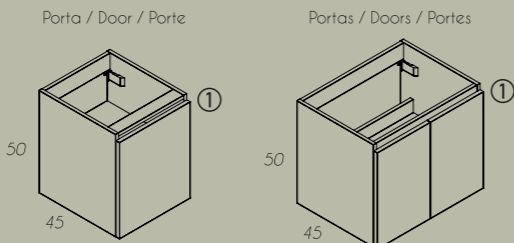

MÓDULO PORTA

Module 1 Door
Module 1 Porte

CÓD.		REF.
301501	20cm - 1 Porta 1 Door / 1 Porte	102108
301603	30cm - 1 Porta 1 Door / 1 Porte	302249
301704	40cm - 1 Porta 1 Door / 1 Porte	302381

*Abertura à Direita
*Right Opening
*D'ouverture Droite

* MÓDULO 2 PORTAS

Module 2 Doors
Module 2 Portes

CÓD.		REF.
102107	60cm - 2 Portas 2 Doors / 2 Portes	302943

*Necessaria compra de 2 puxadores
*Purchase of 2 handles required
*Achat de 2 poignées nécessaire

① puxadores vendidos separadamente pág. 27
Handles sold separately | Poignées vendues séparément