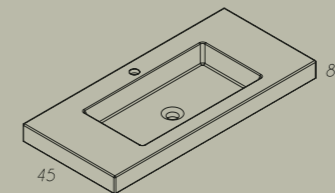

ALEGRI LAVATÓRIO - GEL COAT

ALEGRI Washbasin / ALEGRI Vasque

Branco Mate-Brilho / White Matte-Bright / Blanc Mat-Brillant

CÓD.	CENTRO/ CENTER/ CENTRE	REF.
502741	61cm	503842
502842	71cm	503983
CENTRO-DIREITO-ESQUERDO CENTER-RIGHT-LEFT/ CENTRE-DROITE-GAUCHE		
502945	81cm	504121
503266	91cm	504562
503366	101cm	504702
504007	121cm	505605
505788	141cm	508108
506109	151cm	508548
506941	161cm	509729
507662	181cm	510721
508943	201cm	512522
DUPLO/ DOUBLE		
504748	121cm	506646
506629	141cm	509287
506942	151cm	509728
507788	161cm	510908
508502	181cm	511909
509983	201cm	513981
500507		500708
800605		800905

OPÇÃO PIA 60x30
Washbasin Option / Option Vasque

FURO PARA TORNEIRA
FAUCET HOLE
TROU POUR ROBINET

CORES MATE MAIS
MATTE COLORS MORE
COULEURS MAT PLUS 10%

INSIDE

LAVATÓRIOS / WASHBASIN / VASQUES