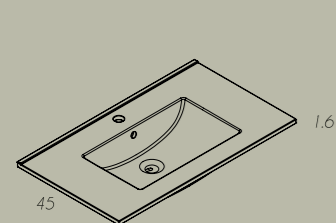

INSIDE

LAVATÓRIOS / WASHBASIN / VASQUES