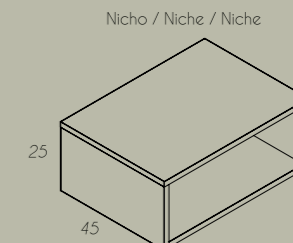

NICHO

Niche
Niche

LACADO Lacquered Laqué	MELAMINAS Melamines Mélamines		LACADO Lacquered Laqué	MELAMINAS Melamines Mélamines
CÓD.	CÓD.		REF.	REF.
301687	301167	60cm	302363	301642
301809	301268	70cm	302524	301783
301909	301388	80cm	302666	301944
302001	301489	100cm	302807	302082
302322	301801	120cm	303268	302529

PRATELEIRA

Shelf
Étagère

LACADO Lacquered Laqué	MELAMINAS Melamines Mélamines		LACADO Lacquered Laqué	MELAMINAS Melamines Mélamines
CÓD.	CÓD.		REF.	REF.
301389	300966	20cm	301942	301362
301485	301067	30cm	302084	301503
301589	301168	40cm	302384	301644
301903	301481	60cm	302665	302081

Acabamentos Foil Surface Mate não aplicáveis
Foil Surface Mat finishes not applicable / Finitions Foil Surface Mat non applicables