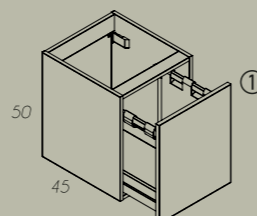

MÓDULO TULHA

Module Laundry Hamper
Module Panier à Linge

CÓD.		REF.
302906	40cm	304067

① puxadores vendidos separadamente pág. 27
Handles sold separately | Poignées vendues séparément