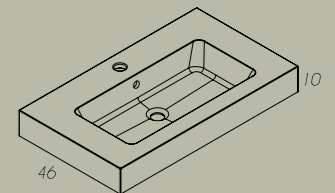

BILT LAVATÓRIO - GEL COAT

BILT Washbasin / BILT Vasque

Branco Mate / White Matte / Blanc Mat

CÓD.	CENTRO/ CENTER/ CENTRE	REF.
503002	61cm	504507
503104	71cm	504708
503205	81cm	504809
503508	91cm	505301
503809	101cm	505703
504609	121cm	506904
DIREITO-ESQUERDO/ RIGHT-LEFT/ DROITE-GAUCHE		
504601	121cm	506905
DIREITO-ESQUERDO/ RIGHT-LEFT/ DROITE-GAUCHE		
504602	121cm	506906
DUPLO/ DOUBLE		
505103	121cm	507707
506804	141cm	510208

FURO PARA TORNEIRA
FAUCET HOLE
TROU POUR ROBINET

FURO LADRÃO
OVERFLOW HOLE
TROU DE TROP PLEIN