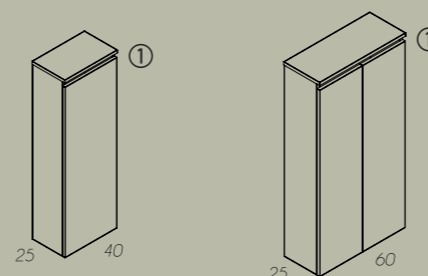

## \* MÓDULO COLUNA ALTA

Module High Column  
Module Colonne Haute

CÓD.		REF.
302301	40x118cm - 1 Porta 1 Door / 1 Porte	303223
302802	60x118cm - 2 Portas 2 Door / 2 Porte	303924

\*Coluna Abertura à Direita  
\*Right Opening Column  
\*Colonne d'ouverture Droite