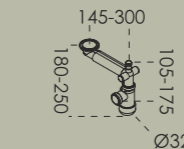

SIFÃO COMPACTO

Compact Siphon
Siphon Compact

CÓD.	REF.
800447	COM VÁLVULA METALIC With Metallic Valve / Avec Valve Metallic 800668

SIFÃO COMPACTO