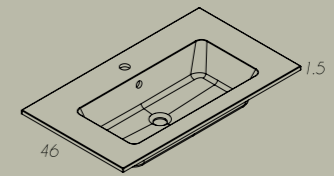

LIT LAVATÓRIO - GEL COAT

LIT Washbasin / LIT Vasque

Branco Mate / White Matte / Blanc Mat

CÓD.	CENTRO/ CENTER/ CENTRE	REF.
501903	61cm	502905
502104	71cm	503207
502205	81cm	503308
502306	91cm	503509
502507	101cm	503801
503008	121cm	504503
ESQUERDO/ LEFT/ GAUCHE		
502502	101cm	503805
503003	121cm	504506
504804	161cm	507207
DIREITO/ RIGHT/ DROITE		
502505	101cm	503808
503006	121cm	504505
504807	161cm	507206
DUPLO/ DOUBLE		
503208	121cm	504808
504509	141cm	506809
505401	161cm	508101

FURO PARA TORNEIRA
FAUCET HOLE
TROU POUR ROBINET

FURO LADRÃO
OVERFLOW HOLE
TROU DE TROP PLEIN