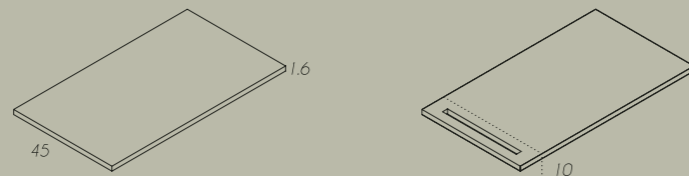

INSIDE

TAMPOS / TOPS / PLANS / LAVATÓRIOS / WASHBASIN / VASQUES

TAMPOS

Tops / Plans

2 Cms	4 Cms		2 Cms	4 Cms	
CÓD.	CÓD.		REF.	REF.	
300384	300681	40cm	300588	301024	
300405	300862	50cm	300609	301306	
300486	301005	60cm	300721	301508	
300567	301206	70cm	300842	301805	
300648	101404	80cm	300964	102106	
300729	301505	90cm	301085	302267	
300801	301706	100cm	301209	302568	
300882	301907	110cm	301321	302861	
300963	302008	120cm	301442	303004	
301304	302209	130cm	301963	303305	
101403	302401	140cm	102104	303607	
301504	302602	150cm	302265	303901	
301608	302703	160cm	302406	304061	
301709	302904	170cm	302567	304362	
301804	303105	180cm	302708	304663	
301905	303306	190cm	302869	304964	
302006	303507	200cm	303003	305265	

Acabamento Siana e Grafit não aplicáveis em tampos de 4cm
Finishes siana e Grafit not applicable to 4cm tops / Finitions siana e Grafit non applicable aux plans 4cm

não incluem suportes ou fixações à parede pág. 35
supports/fixings to the wall not include | Excluent les supports page 35

TAMPOS - GEL COAT

Tops/Plans

Branco Mate-Brilho / White Matte-Bright / Blanc Mat-Brillant

CÓD.		REF.
401261	40cm	401901
401482	50cm	402222
401583	60cm	402383
401682	70cm	402524
401903	80cm	402866
402106	90cm	403167
402424	100cm	403647
402648	110cm	403968
402845	120cm	404269
403166	130cm	404741
403587	140cm	405382
403788	150cm	405683
404109	160cm	406164
404525	170cm	406785
404846	180cm	407266
405047	190cm	407567
405368	200cm	408048
800605		800905

TOALHEIRO LATERAL
Towel Rack / Porte Serviettes

não incluem suportes ou fixações à parede pág. 35
supports/fixings to the wall not include | Excluent les supports page 35

CORES MATE MAIS
MATTE COLORS MORE
COULEURS MAT PLUS 10%

LUPI LAVATÓRIO - GEL COAT

LUPI Washbasin / LUPI Vasque

Branco Brilho / White Bright / Blanc Brillant

CÓD.	CENTRO/ CENTER/ CENTRE	REF.
500903	61cm	501304
501004	71cm	501405
501105	81cm	501607
501306	91cm	501908
501506	101cm	502102
501807	121cm	502608
DIREITO-ESQUERDO/ RIGHT-LEFT/ DROITE-GAUCHE		
501301	81cm	501902
501702	101cm	502403
502003	121cm	502804
DUPLO/ DOUBLE		
502208	121cm	503109
503609	141cm	505101
504201	151cm	506002

FURO PARA TORNEIRA
FAUCET HOLE
TROU POUR ROBINET

MÁXIMO LAVATÓRIO - GEL COAT

MÁXIMO Washbasin / MÁXIMO Vasque

Branco Mate-Brilho / White Matte-Bright / Blanc Mat-Brillant

CÓD.	CENTRO/ CENTER/ CENTRE	REF.
501585	61cm	502223
501688	71cm	502361
CENTRO-DIREITO-ESQUERDO CENTER-RIGHT-LEFT/ CENTRE-DROITE-GAUCHE		
501809	81cm	502526
502001	91cm	502809
502105	101cm	502941
502522	121cm	503541
504004	141cm	505602
504204	151cm	505883
504425	161cm	506203
505366	181cm	507505
505787	201cm	508106
DUPLO/ DOUBLE		
502943	121cm	504127
504744	141cm	506641
505045	151cm	507062
505266	161cm	507363
506207	181cm	508684
506848	201cm	509585
500507		500708
800605		800905

OPÇÃO PIA 60x30
Washbasin Option / Option Vasque

FURO PARA TORNEIRA
FAUCET HOLE
TROU POUR ROBINET

CORES MATE MAIS
MATTE COLORS MORE
COULEURS MAT PLUS 10%