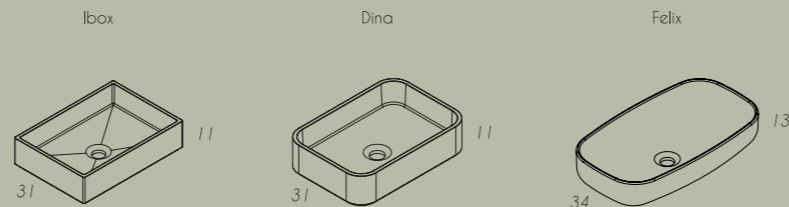

INSIDE

LAVATÓRIOS / WASHBASIN / VASQUES

FIFTY LAVATÓRIO - CERÂMICO

FIFTY Washbasin Ceramic / FIFTY Vasque Céramique
Branco Brilho / White Bright / Blanc Brillant

CÓD.	CENTRO/ CENTER/ CENTRE	REF.
500589	61cm	500884
500681	71cm	501025
500722	81cm	501086
501023	91cm	501547
501044	101cm	501568
501748	121cm	502629
DUPL0/ DOUBLE		
501629	101cm	502445
501961	121cm	502946

DOISMIL LAVATÓRIO - CERÂMICO

DOISMIL Washbasin Ceramic / DOISMIL Vasque Céramique
Branco Brilho / White Bright / Blanc Brillant

CÓD.		REF.
500929	81cm	501389
501381	101cm	502081
502082	121cm	503123

IBOX LAVATÓRIO - GEL COAT

BRANCO MATE-BRILHO	CORES MATE	IBOX Washbasin	BRANCO MATE-BRILHO	CORES MATE	IBOX Vasque
Ultime Matte-Bright	Colors Matte		Ultime Matte-Bright	Colors Matte	
Blanc Mat-Brillant	Couleur Mat		Blanc Mat-Brillant	Couleur Mat	
CÓD.	CÓD.		REF.	REF.	
501387	501581	44cm	501947	502225	
502109	502422	60cm	502948	503404	
502669	502947	80cm	503722	504126	

CIRC LAVATÓRIO - GEL COAT

BRANCO MATE-BRILHO	CORES MATE	CIRC Washbasin	BRANCO MATE-BRILHO	CORES MATE	CIRC Vasque
Ultime Matte-Bright	Colors Matte		Ultime Matte-Bright	Colors Matte	
Blanc Mat-Brillant	Couleur Mat		Blanc Mat-Brillant	Couleur Mat	
CÓD.	CÓD.		REF.	REF.	
501161	501382	36øcm	501621	501942	

DINA LAVATÓRIO - GEL COAT

BRANCO MATE-BRILHO	CORES MATE	DINA Washbasin	BRANCO MATE-BRILHO	CORES MATE	DINA Vasque
Ultime Matte-Bright	Colors Matte		Ultime Matte-Bright	Colors Matte	
Blanc Mat-Brillant	Couleur Mat		Blanc Mat-Brillant	Couleur Mat	
CÓD.	CÓD.		REF.	REF.	
501388	501582	44cm	501948	502224	
502103	502423	60cm	502944	503405	
502641	503263	80cm	503703	504566	

AMA LAVATÓRIO - GEL COAT

BRANCO MATE-BRILHO	CORES MATE	AMA Washbasin	BRANCO MATE-BRILHO	CORES MATE	AMA Vasque
Ultime Matte-Bright	Colors Matte		Ultime Matte-Bright	Colors Matte	
Blanc Mat-Brillant	Couleur Mat		Blanc Mat-Brillant	Couleur Mat	
CÓD.	CÓD.		REF.	REF.	
501263	501484	40øcm	501765	502086	

FELIX LAVATÓRIO - GEL COAT

BRANCO MATE-BRILHO	CORES MATE	FELIX Washbasin	BRANCO MATE-BRILHO	CORES MATE	FELIX Vasque
Ultime Matte-Bright	Colors Matte		Ultime Matte-Bright	Colors Matte	
Blanc Mat-Brillant	Couleur Mat		Blanc Mat-Brillant	Couleur Mat	
CÓD.	CÓD.		REF.	REF.	
501587	501806	44cm	502228	502521	
502108	502427	60cm	502949	503402	

INSIDE

LAVATÓRIOS / WASHBASIN / VASQUES / ESPELHOS / MIRRORS / MIROIRS

PRISMA LED

BRANCO/PRETO	DOURADO/BRONZE		BRANCO/PRETO	DOURADO/BRONZE	
White/Black	Gold/Bronze		White/Black	Gold/Bronze	
Blanc/Noir	Dore/Bronze		Blanc/Noir	Dore/Bronze	
CÓD.	CÓD.		REF.	REF.	
706883	707085	*50x120cm	710327	710629	
707084	707386	*50x150cm	710628	711081	
707285	707587	*60x150cm	710929	711382	

NEWADA LED

CÓD.		REF.
703561	80x70cm	705344
703882	100x70cm	705825
704203	120x70cm	706306

TOUCH / DESEMBACIADOR
Touch / Heated
Touch / Desebuage

*espelho por encomenda
mirror made to order | miroir sur commande

TOUCH / DESEMBACIADOR
Touch / Heated
Touch / Desebuage