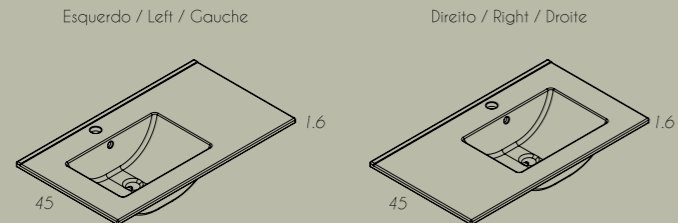

INSIDE

LAVATÓRIOS / WASHBASIN / VASQUES

FIFTY LAVATÓRIO - CERÂMICO

FIFTY Washbasin Ceramic / FIFTY Vasque Céramique
Branco Brilho / White Bright / Blanc Brillant

CÓD.	CENTRO/ CENTER/ CENTRE	REF.
500589	61cm	500884
500681	71cm	501025
500722	81cm	501086
501023	91cm	501547
501044	101cm	501568
501748	121cm	502629
DUPL0/ DOUBLE		
501629	101cm	502445
501961	121cm	502946

DOISMIL LAVATÓRIO - CERÂMICO

DOISMIL Washbasin Ceramic / DOISMIL Vasque Céramique
Branco Brilho / White Bright / Blanc Brillant

CÓD.		REF.
500929	81cm	501389
501381	101cm	502081
502082	121cm	503123

IBOX LAVATÓRIO - GEL COAT

BRANCO MATE-BRILHO	CORES MATE	IBOX Washbasin	BRANCO MATE-BRILHO	CORES MATE	IBOX Vasque
Ultime Matte-Bright	Colors Matte		Ultime Matte-Bright	Colors Matte	
Blanc Mat-Brillant	Couleur Mat		Blanc Mat-Brillant	Couleur Mat	
CÓD.	CÓD.		REF.	REF.	
501387	501581	44cm	501947	502225	
502109	502422	60cm	502948	503404	
502669	502947	80cm	503722	504126	

CIRC LAVATÓRIO - GEL COAT

BRANCO MATE-BRILHO	CORES MATE	CIRC Washbasin	BRANCO MATE-BRILHO	CORES MATE	CIRC Vasque
Ultime Matte-Bright	Colors Matte		Ultime Matte-Bright	Colors Matte	
Blanc Mat-Brillant	Couleur Mat		Blanc Mat-Brillant	Couleur Mat	
CÓD.	CÓD.		REF.	REF.	
501161	501382	36øcm	501621	501942	

DINA LAVATÓRIO - GEL COAT

BRANCO MATE-BRILHO	CORES MATE	DINA Washbasin	BRANCO MATE-BRILHO	CORES MATE	DINA Vasque
Ultime Matte-Bright	Colors Matte		Ultime Matte-Bright	Colors Matte	
Blanc Mat-Brillant	Couleur Mat		Blanc Mat-Brillant	Couleur Mat	
CÓD.	CÓD.		REF.	REF.	
501388	501582	44cm	501948	502224	
502103	502423	60cm	502944	503405	
502641	503263	80cm	503703	504566	

AMA LAVATÓRIO - GEL COAT

BRANCO MATE-BRILHO	CORES MATE	AMA Washbasin	BRANCO MATE-BRILHO	CORES MATE	AMA Vasque
Ultime Matte-Bright	Colors Matte		Ultime Matte-Bright	Colors Matte	
Blanc Mat-Brillant	Couleur Mat		Blanc Mat-Brillant	Couleur Mat	
CÓD.	CÓD.		REF.	REF.	
501263	501484	40øcm	501765	502086	

FELIX LAVATÓRIO - GEL COAT

BRANCO MATE-BRILHO	CORES MATE	FELIX Washbasin	BRANCO MATE-BRILHO	CORES MATE	FELIX Vasque
Ultime Matte-Bright	Colors Matte		Ultime Matte-Bright	Colors Matte	
Blanc Mat-Brillant	Couleur Mat		Blanc Mat-Brillant	Couleur Mat	
CÓD.	CÓD.		REF.	REF.	
501587	501806	44cm	502228	502521	
502108	502427	60cm	502949	503402	

INSIDE

LAVATÓRIOS / WASHBASIN / VASQUES / ESPELHOS / MIRRORS / MIROIRS

PRISMA LED

BRANCO/PRETO	DOURADO/BRONZE		BRANCO/PRETO	DOURADO/BRONZE	
White/Black	Gold/Bronze		White/Black	Gold/Bronze	
Blanc/Noir	Dore/Bronze		Blanc/Noir	Dore/Bronze	
CÓD.	CÓD.		REF.	REF.	
706883	707085	*50x120cm	710327	710629	
707084	707386	*50x150cm	710628	711081	
707285	707587	*60x150cm	710929	711382	

NEWADA LED

CÓD.		REF.
703561	80x70cm	705344
703882	100x70cm	705825
704203	120x70cm	706306

TOUCH / DESEMBACIADOR
Touch / Heated
Touch / Desebuage

*espelho por encomenda
mirror made to order | miroir sur commande

TOUCH / DESEMBACIADOR
Touch / Heated
Touch / Desebuage